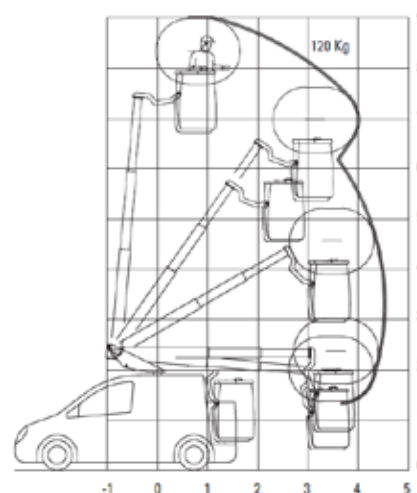

WERKDIAGRAM

OVERIGE INFORMATIE

- Geen stempels
- Korf is geschikt voor één persoon
- 220 volt in korf
- Compacte hoogwerkers, zeer geschikt voor steden

Huurvoorwaarden zijn afwijkend van een autohoogwerker.