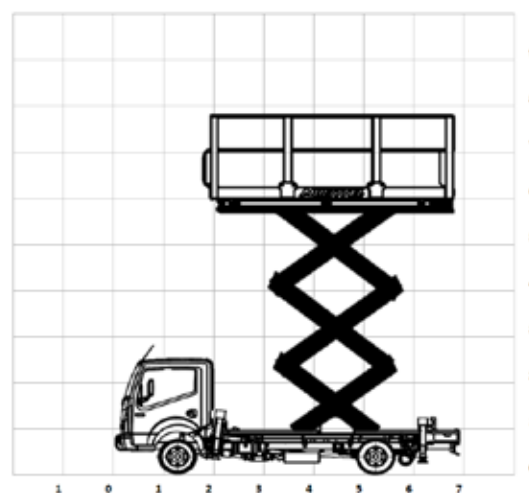

WERKDIAGRAM

OVERIGE INFORMATIE

- Zwaailampen + flitsers
- Platform