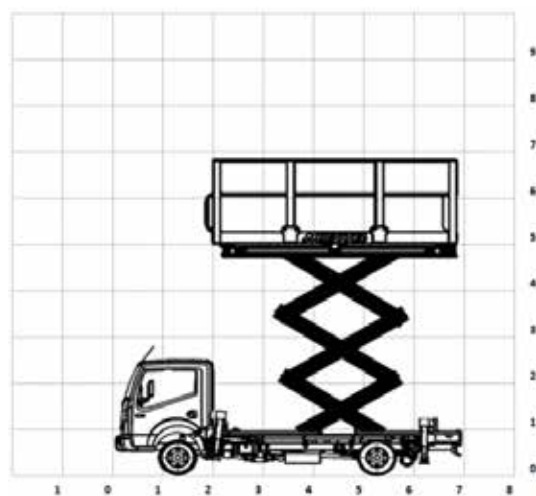

WERKDIAGRAM

OVERIGE INFORMATIE

- Zwaailampen + flitsers
- Platform