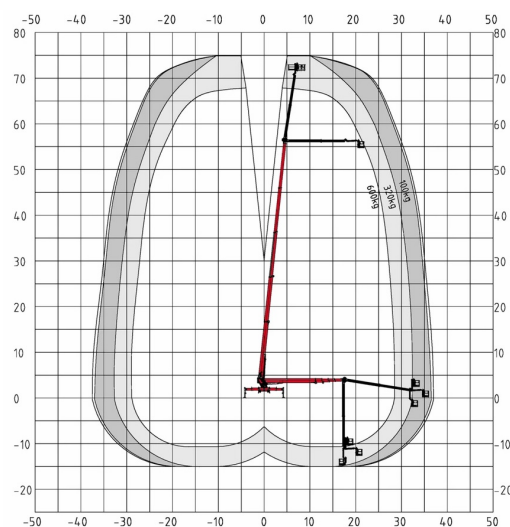

AUTOHOOGWERKER - 75 METER TELESCOOP JIB

SPECIFICATIES

Type	Telescoop JIB
Werkhoogte	75,0 meter
Doorrijhoogte	4,05 meter
Reikwijdte	37,9 meter
Lengte	13,8 meter
Breedte	2,6 meter
Gewicht	32 ton
Stempels	Ja
Korfafmeting	3,88 x 1,0 x 1,1 meter
Rijbewijs	C
Hybride / Elektrisch	Nee

WERKDIAGRAM

OVERIGE INFORMATIE

- Prijzen op aanvraag
- Met deze telescoophoogwerker kunt u werken tot een werkhoogte van 75 meter. De reikwijdte is maximaal 37,9 meter. De telescooparm is voorzien van een JIB voor een wendbare korf. Deze hoogwerker wordt uitsluitend verhuurd inclusief bediening. Voor meer info kunt u contact opnemen.

AUTOHOOGWERKER - 75 METER TELESCOOP JIB