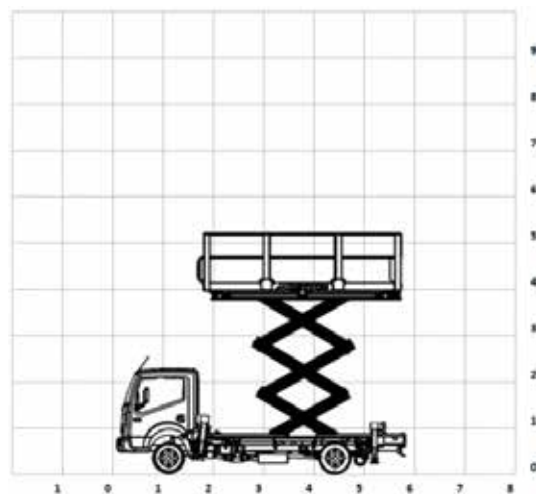

WERKDIAGRAM

OVERIGE INFORMATIE

- Euro 6
- Zwaailampen + flitsers
- Geen stempels
- Trekhaak
- Platform