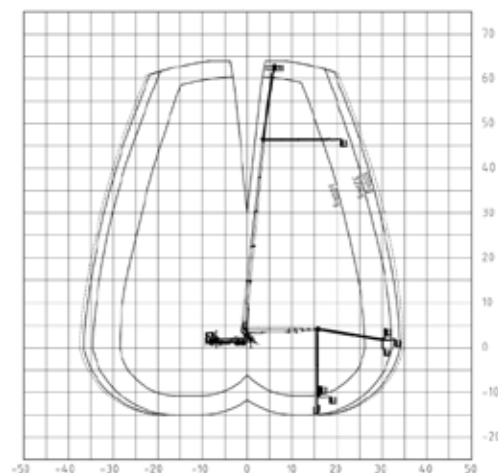

AUTOHOOGWERKER - 64 METER TELESCOOP JIB

SPECIFICATIES

Type	Telescoop JIB
Werkhoogte	64,0 meter
Doorrijhoogte	4,0 meter
Reikwijdte	40,5 meter
Lengte	12,1 meter
Breedte	2,6 meter
Gewicht	32 ton
Stempels	Ja
Korfafmeting	3,8 x 1,0 x 1,1 meter
Rijbewijs	C
Hybride / Elektrisch	Nee

WERKDIAGRAM

OVERIGE INFORMATIE

- Een nog groter werkgebied door 240° Speciale X-jib.
- 2 x 200° draaiing van de korf zorgt voor de perfecte positionering.
- Extra langere bovenarm, 19 meter.
- De hoogwerker heeft een mogelijkheid om recht onder de auto te stempelen en onder de auto te werken.
- De hoogwerker beschikt in de korf over 220 volt en verlichting.
- De hoogwerker heeft een nieuwe, betere en schonere Euro 6 motor en wordt getankt met TRAXX.
- De hoogwerker beschikt over til hulp.