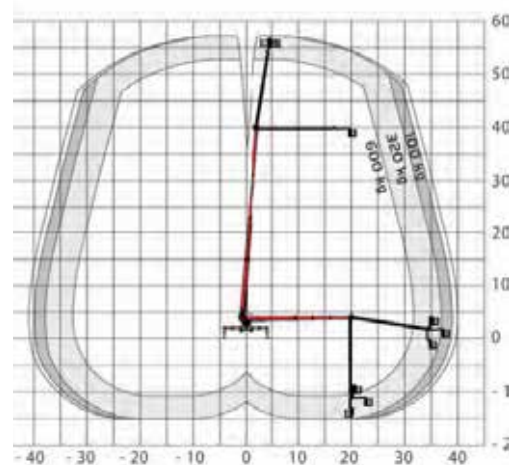

AUTOHOOGWERKER - 57 METER TELESCOOP JIB

SPECIFICATIES

Type	Telescoop JIB
Werkhoogte	57,0 meter
Doorrijhoogte	4,0 meter
Reikwijdte	40,0 meter
Lengte	11,9 meter
Breedte	2,5 meter
Gewicht	26 ton
Stempels	Ja
Korfafmeting	3,88 x 1,0 x 1,1 meter
Rijbewijs	C
Hybride / Elektrisch	Nee

WERKDIAGRAM

OVERIGE INFORMATIE

- Een nog groter werkgebied door 240° Speciale X-jib.
- 2 x 200° draaiing van de korf zorgt voor de perfecte positionering.
- Extra langere bovenarm, 19 meter.
- De hoogwerker heeft een mogelijkheid om recht onder de auto te stempelen en onder de auto te werken.
- De hoogwerker beschikt in de korf over 220 volt en verlichting.
- De hoogwerker heeft een nieuwe, betere en schonere Euro 6 motor en wordt getankt met TRAXX..

AUTOHOOGWERKER - 57 METER TELESCOOP JIB