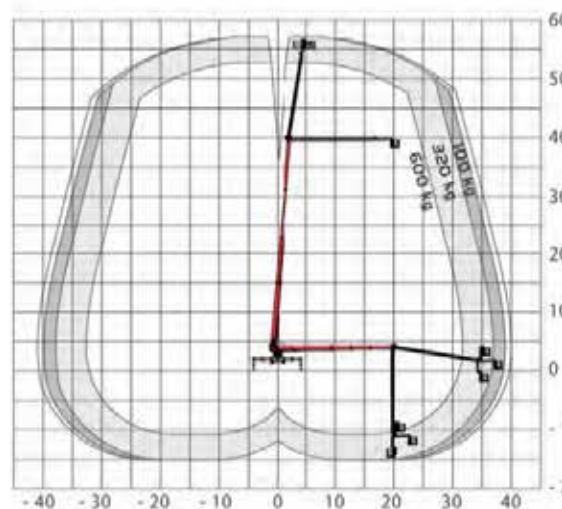

AUTOHOOGWERKER - 57 METER TELESCOOP JIB

SPECIFICATIES

Type	Telescoop JIB
Werkhoogte	57,0 meter
Doorrijhoogte	4,0 meter
Reikwijdte	40,0 meter
Lengte	11,9 meter
Breedte	2,5 meter
Gewicht	26 ton
Stempels	Ja
Korfafmeting	3,88 x 1,0 X 1,1 meter
Rijbewijs	C
Hybride / Elektrisch	Nee

WERKDIAGRAM

OVERIGE INFORMATIE

- Een nog groter werkgebied door 240° Speciale X-jib.
- 2 x 200° draaiing van de korf zorgt voor de perfecte positionering.
- De hoogwerker heeft een mogelijkheid om recht onder de auto te stempelen en onder de auto te werken.
- Extra langere bovenarm, 19 meter.
- De hoogwerker beschikt in de korf over 220 volt en verlichting.
- De hoogwerker heeft een nieuwe, betere en schonere Euro 6 motor en wordt getankt met TRAXX