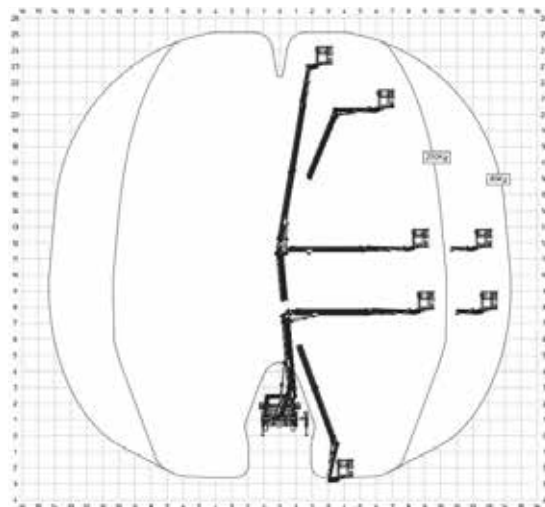

## LAAGWERKER - 3 METER KNIK TELESCOOP JIB

## SPECIFICATIES

Type	Telescoop JIB
Werkhoogte	25,0 meter
Doorrijhoogte	2,9 meter
Reikwijdte	14,3 meter
Lengte	6,3 meter
Breedte	2,2 meter
Gewicht	3,5 ton
Stempels	Ja
Korfafmeting	1,4 x 0,7 meter
Rijbewijs	B
Hybride / Elektrisch	Nee

## OVERIGE INFORMATIE

- Het horizontaal werkbereik van deze hoogwerker is 14,35 meter. Deze autohoogwerker kan variabel afstempelen waardoor de machine ook in beperkte ruimtes gebruikt kan worden. Ook beschikt deze autohoogwerker standaard over een stempelautomaat en kan ook gestempeld worden vanuit de werkbak. Machine beschikt over elektrisch proportionele bediening waardoor deze eenvoudig in gebruik is. De machine beschikt over een werkbak capaciteit van 250 kg. Voldoet aan de laatste emissienorm met EURO 6D met AdBlue waardoor werk in alle binnensteden mogelijk is.

**LAAGWERKER - 3 METER KNIK TELESCOOP JIB**