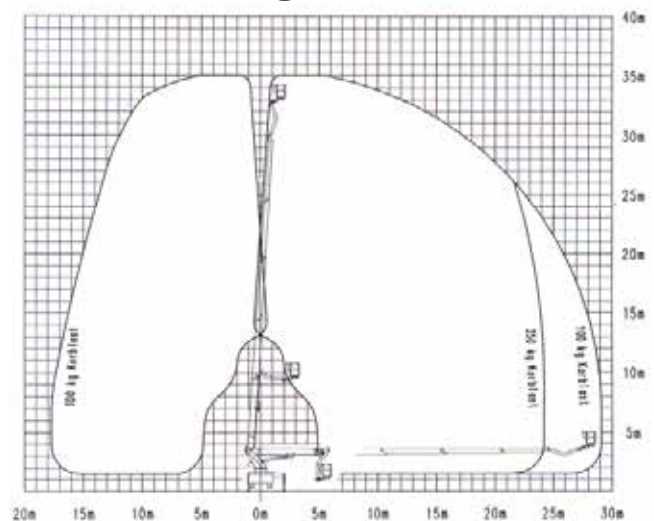

AUTOHOOGWERKER - 35 METER TELESCOOP

SPECIFICATIES

Type	Telescoop
Werkhoogte	35,0 meter
Doorrijhoogte	3,35 meter
Reikwijdte	29,0 meter
Lengte	9,5 meter
Breedte	2,5 meter
Gewicht	18 ton
Stempels	Ja
Korfafmeting	1,8 x 0,8 meter
Rijbewijs	C
Hybride / Elektrisch	N.v.t.

WERKDIAGRAM

OVERIGE INFORMATIE

- Deze hoogwerker kan alleen inclusief bediening gehuurd worden
- Kan 11,0 meter reiken zonder stempels
- Omvormer

Hoogwerkers
van der Voort B.V.

Utrechthaven 2
Tel. 030 - 60 60 734