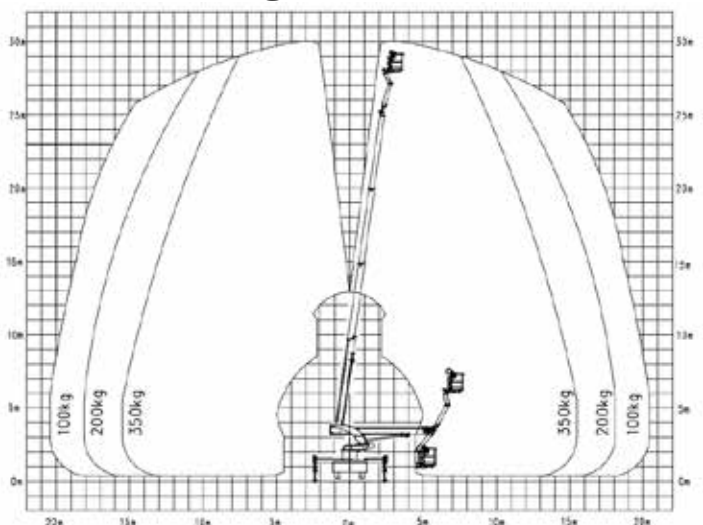

AUTOHOOGWERKER - 30 METER TELESCOOP

SPECIFICATIES

| | |
|----------------------|-----------------------|
| Type | Telescoop |
| Werkhoogte | 30,0 meter |
| Doorrijhoogte | 3,5 meter |
| Reikwijdte | 20,5 meter |
| Lengte | 7,6 meter |
| Breedte | 2,6 meter |
| Gewicht | 7,5 ton |
| Stempels | Ja |
| Korfafmeting | 2,0 x 1,8 x 1,2 meter |
| Rijbewijs | C |
| Hybride / Elektrisch | N.v.t. |

WERKDIAGRAM

OVERIGE INFORMATIE

- Autohoogwerker voorzien van een telescoopmast met een werkhoogte van maar liefst 30 meter en een reikwijdte van 20,5 meter! Deze hoogwerker mag alleen met groot rijbewijs bestuurd worden. Deze 30 meter telescoophoogwerker is zeer geschikt voor glazenwassers die meerdere panden op een dag moeten doen. Een huis met een tuin er voor is geen probleem door de grote reikwijdte van deze telescoophoogwerker. Om die rede is hoogwerker ook in te zetten voor loodgieters die werkzaamheden aan dakgoten moeten doen.