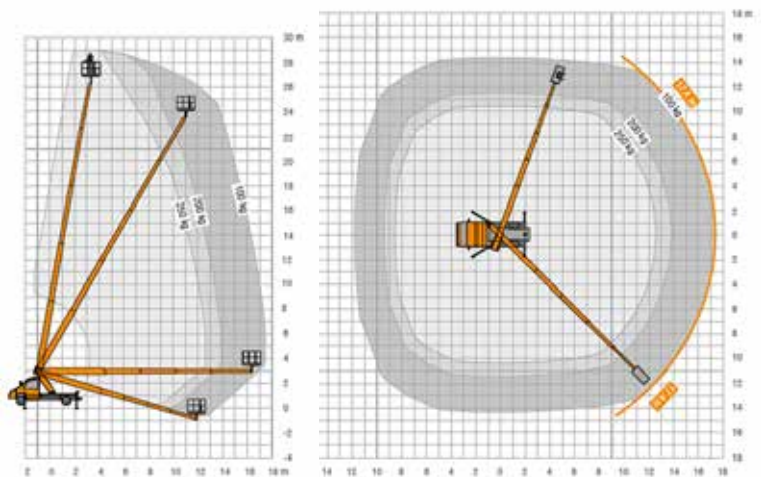

WERKDIAGRAM

OVERIGE INFORMATIE

- Euro 6