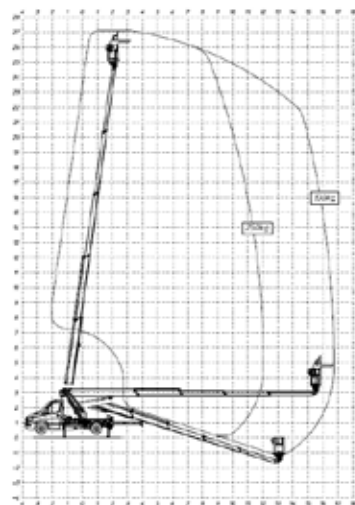

AUTOHOOGWERKER - 27 METER TELESCOOP - HYBRIDE

SPECIFICATIES

Type	Telescoop
Werkhoogte	27,0 meter
Doorrijhoogte	3,0 meter
Reikwijdte	16,5 meter
Lengte	7,7 meter
Breedte	2,1 meter
Gewicht	3500 kg
Stempels	Ja
Korfafmeting	0,7 x 1,4 meter
Rijbewijs	B
Hybride / Elektrisch	-

WERKDIAGRAM

OVERIGE INFORMATIE

- Korf met max. korflast van 250kg