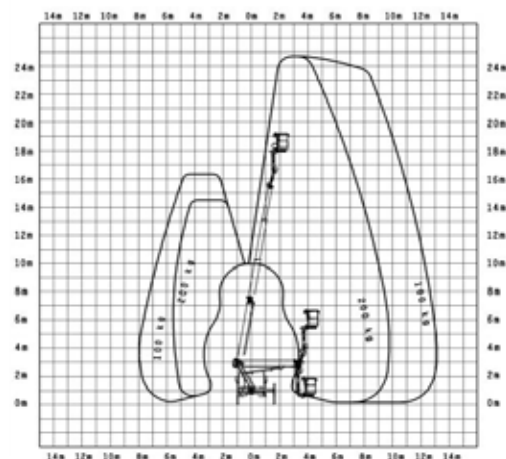

HOOGWERKER - 25 METER TELESCOOP JIB

SPECIFICATIES

Type	Telescoop JIB
Werkhoogte	25,0 meter
Doorrijhoogte	3,0 meter
Reikwijdte	13,0 meter
Lengte	7,70 meter
Breedte	2,20 meter
Gewicht	3,5 ton
Stempels	Ja
Korfafmeting	1,40 x 0,70 meter
Rijbewijs	B
Hybride / Elektrisch	Nee

WERKDIAGRAM

OVERIGE INFORMATIE

- Te besturen met klein rijbewijs (B)
- Grote reikwijdte