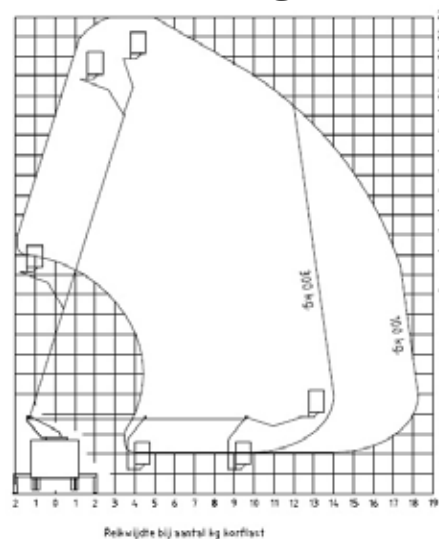

WERKDIAGRAM

OVERIGE INFORMATIE

- Bekabeling binnen de telescoopboom
- Beperkt zwenken mogelijk zonder af te stempelen
- Ruime korf met max. korflast van 300kg
- Combinatie van smal en breed afstempelen mogelijk
- PCL besturing met einddemping in bewegingen
- Bedieningskast met fingertip joysticks
- Simultane besturing voor vier gecontroleerde bewegingen tegelijk