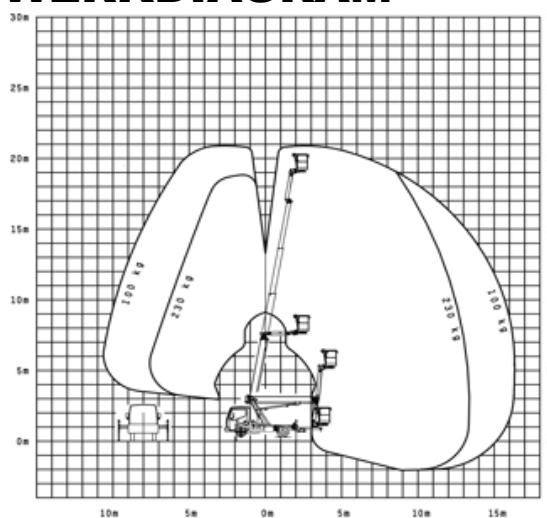

WERKDIAGRAM

OVERIGE INFORMATIE

- Compact