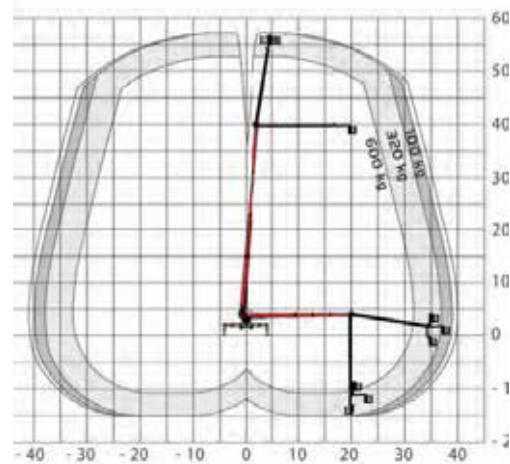

LAAGWERKER - 15 METER TELESCOOP JIB

SPECIFICATIES

Type	Telescoop JIB
Werkhoogte	57,0 meter
Doorrijhoogte	4,0 meter
Reikwijdte	40,0 meter
Lengte	11,9 meter
Breedte	2,5 meter
Gewicht	26 ton
Stempels	Ja
Korfafmeting	3,88 x 1,0 x 1,1 meter
Rijbewijs	C
Hybride / Elektrisch	Nee

WERKDIAGRAM

OVERIGE INFORMATIE

- Een nog groter werkgebied door 240° Speciale X-jib.
- 2 x 200° draaiing van de korf zorgt voor de perfecte positionering.
- Extra langere bovenarm, 19 meter.
- De hoogwerker heeft een mogelijkheid om recht onder de auto te stempelen en onder de auto te werken.
- De hoogwerker beschikt in de korf over 220 volt en verlichting.
- De hoogwerker heeft een nieuwe, betere en schonere Euro 6 motor en wordt getankt met TRAXX..

LAAGWERKER - 15 METER TELESCOOP JIB