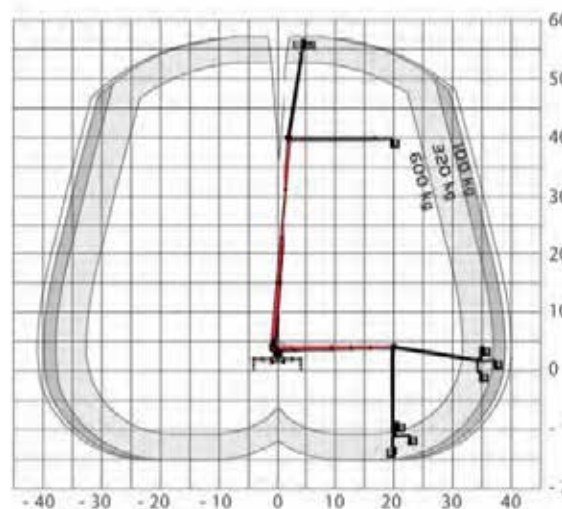

LAAGWERKER - 15 METER TELESCOOP JIB

SPECIFICATIES

Type	Telescoop JIB
Werkhoogte	57,0 meter
Doorrijhoogte	4,0 meter
Reikwijdte	40,0 meter
Lengte	11,9 meter
Breedte	2,5 meter
Gewicht	26 ton
Stempels	Ja
Korfafmeting	3,88 x 1,0 X 1,1 meter
Rijbewijs	C
Hybride / Elektrisch	Nee

WERKDIAGRAM

OVERIGE INFORMATIE

- Een nog groter werkgebied door 240° Speciale X-jib.
- 2 x 200° draaiing van de korf zorgt voor de perfecte positionering.
- De hoogwerker heeft een mogelijkheid om recht onder de auto te stempelen en onder de auto te werken.
- Extra langere bovenarm, 19 meter.
- De hoogwerker beschikt in de korf over 220 volt en verlichting.
- De hoogwerker heeft een nieuwe, betere en schonere Euro 6 motor en wordt getankt met TRAXX