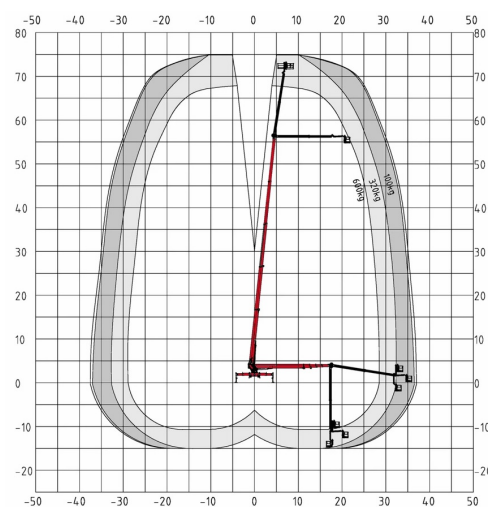

LAAGWERKER - 15 METER TELESCOOP JIB

SPECIFICATIES

Type	Telescoop JIB
Werkhoogte	75,0 meter
Doorrijhoogte	4,05 meter
Reikwijdte	37,9 meter
Lengte	13,8 meter
Breedte	2,6 meter
Gewicht	32 ton
Stempels	Ja
Korfafmeting	3,88 x 1,0 x 1,1 meter
Rijbewijs	C
Hybride / Elektrisch	Nee

WERKDIAGRAM

OVERIGE INFORMATIE

- Prijzen op aanvraag
- Met deze laagwerker kunt u werken tot een 15 meter onder de wagenmeter. De telescooparm is voorzien van een JIB voor een wendbare korf. Deze hoogwerker wordt uitsluitend verhuurd inclusief bediening. Voor meer info kunt u contact opnemen.

LAAGWERKER - 15 METER TELESCOOP JIB