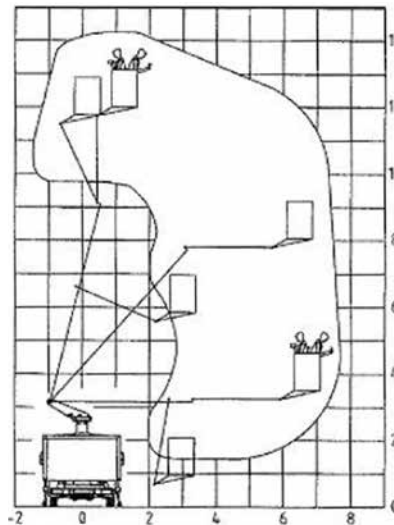

WERKDIAGRAM

OVERIGE INFORMATIE

- Omvormer 220 volt
- Trekhaak
- Zwaailampen + flitsers
- Geïsoleerd
- kan zonder stempels
- Compact
- Werklamp korf