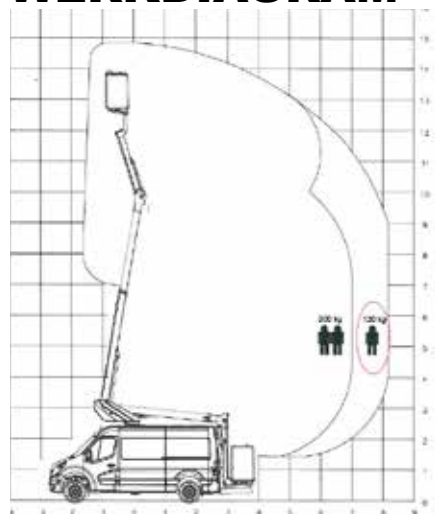

WERKDIAGRAM

OVERIGE INFORMATIE

- Omvormer 220 volt
- Zwaailampen + flitsers
- Kan zonder stempels
- Compact
- Veel opbergruimte
- Euro 6