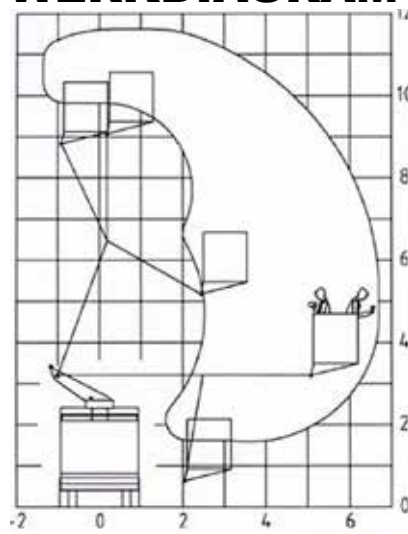

WERKDIAGRAM

OVERIGE INFORMATIE

- Deze 12 meter Jibhoogwerker heeft stempels. Doordat de telescoophoogwerker is uitgerust met een JIB is hij zeer wendbaar. U kunt u beter op moeilijk bereikbare plaatsen komen. Deze autohoogwerker is snel te verplaatsen. Ideaal voor werkzaamheden aan het infranetwerk. Denk hierbij bijvoorbeeld aan reparatie en onderhoud van bruggen of het plaatsen van wegbewijzing. De Jibhoogwerker is inclusief bediening en exclusief bediening te huur en kan ook 's nachts worden in gezet. Deze autohoogwerker mag met een klein rijbewijs worden bestuurd.