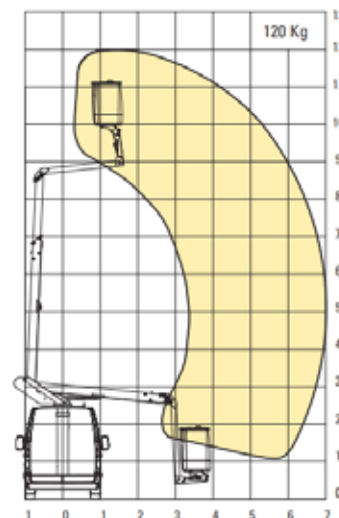

WERKDIAGRAM

OVERIGE INFORMATIE

- Veel opbergruimte
- Kan Hybride gebruikt worden, alleen is er dan geen laadvermogen over
- Ook verkrijgbaar in volledig elektrische uitvoering