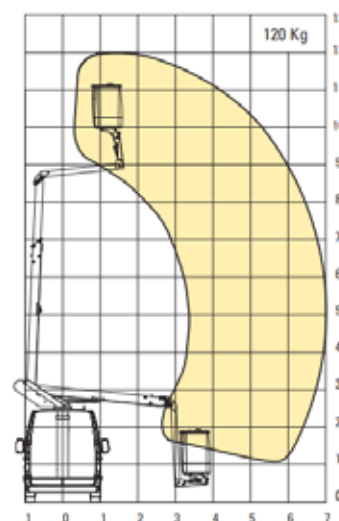

WERKDIAGRAM

OVERIGE INFORMATIE

- Veel opbergruimte
- Kan Hybride gebruikt worden, alleen is er dan geen laadvermogen over
- Ook verkrijgbaar in volledig elektrische uitvoering