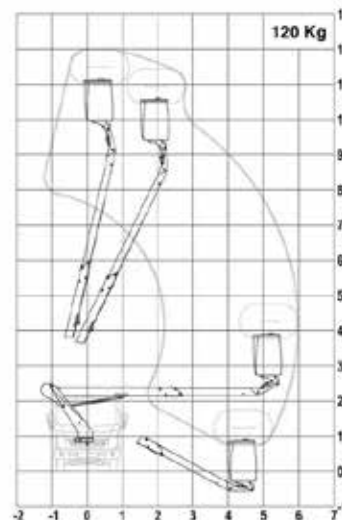

AUTOHOOGWERKER - 12 METER TELESCOOP HYBRIDE

SPECIFICATIES

Type	Telescoop
Werkhoogte	12,0 meter
Doorrijhoogte	2,8 meter
Reikwijdte	6,0 meter
Lengte	6,4 meter
Breedte	2,0 meter
Gewicht	3,5 ton
Stempels	Nee
Korfafmeting	1,3 x 0,8 x 1,1 meter
Rijbewijs	B
Hybride / Elektrisch	Ja

WERKDIAGRAM

OVERIGE INFORMATIE

- Hybride – Euro 6
- Geen stempels
- Beschikt over een trekhaak
- 220 volt in korf