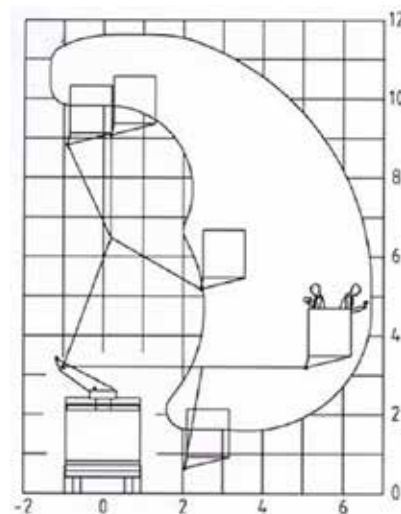

WERKDIAGRAM