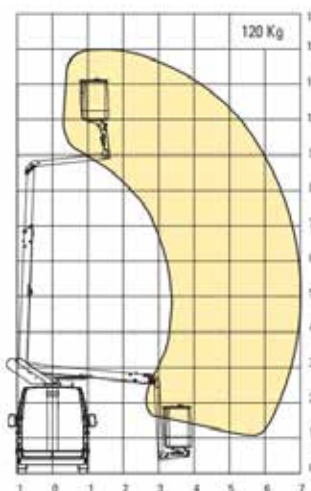

WERKDIAGRAM

OVERIGE INFORMATIE

- Geen stempels
- Korf is geschikt voor één persoon
- 220 volt in korf
- Compacte hoogwerkers, zeer geschikt voor steden

Huurvoorwaarden zijn afwijkend van een autohoogwerker.