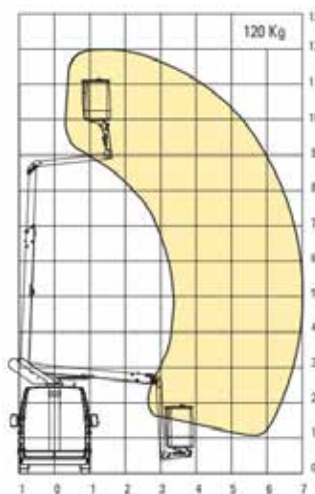

AUTOHOOGWERKER - 12 METER ELEKTRISCH

SPECIFICATIES

Type	Telescoop
Werkhoogte	12,0 meter
Doorrijhoogte	3,2 meter
Reikwijdte	7,0 meter
Lengte	6,1 meter
Breedte	2,2 meter
Gewicht	3,5 ton
Stempels	Nee
Korfafmeting	0,8 x 0,7 x 1,15 meter
Rijbewijs	B
Actieradius	N.t.b.

WERKDIAGRAM

OVERIGE INFORMATIE

- Geen stempels
- Korf is geschikt voor één persoon
- 220 volt in korf
- Compacte hoogwerkers, zeer geschikt voor steden

Huurvoorwaarden zijn afwijkend van een autohoogwerker.