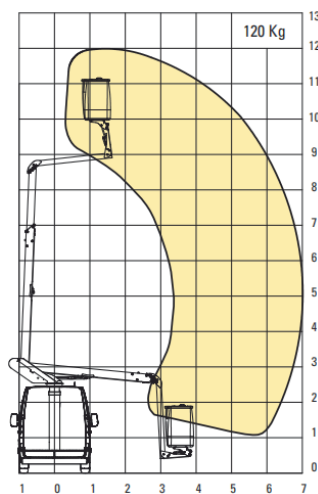

WERKDIAGRAM

OVERIGE INFORMATIE

- Geen stempels
- Korf is geschikt voor één persoon
- 220 volt in korf
- Compacte hoogwerkers, zeer geschikt voor steden

Huurvoorwaarden zijn afwijkend van een autohoogwerker.