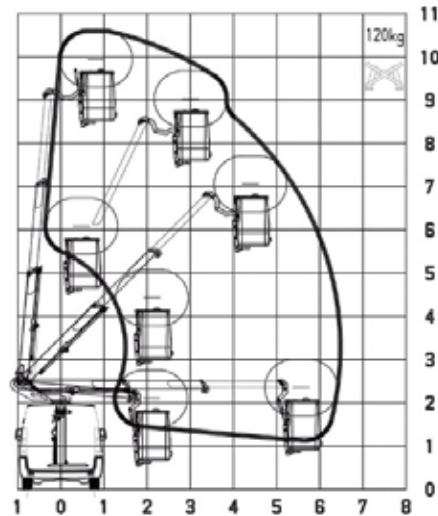

AUTOHOOGWERKER - 11 METER TELESCOOP JIB - HYBRIDE

SPECIFICATIES

Type	Telescoop JIB
Werkhoogte	11,0 meter
Doorrijhoogte	2,7 meter
Reikwijdte	6,5 meter
Lengte	5,7 meter
Breedte	2,0 meter
Gewicht	2,7 ton
Stempels	Nee
Korfafmeting	0,9 x 0,7 meter
Rijbewijs	B
Hybride / Elektrisch	Ja

WERKDIAGRAM

OVERIGE INFORMATIE

- Compact
- Max. werkbelasting in korf: 120 kg

AUTOHOOGWERKER - 24 METER TELESCOOP JIB - HYBRIDE