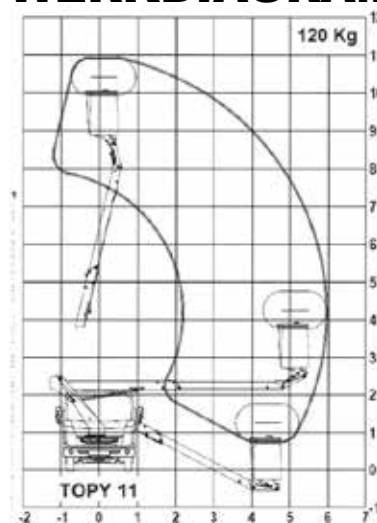

WERKDIAGRAM

OVERIGE INFORMATIE

- Zeer compact
- Stempelen niet nodig