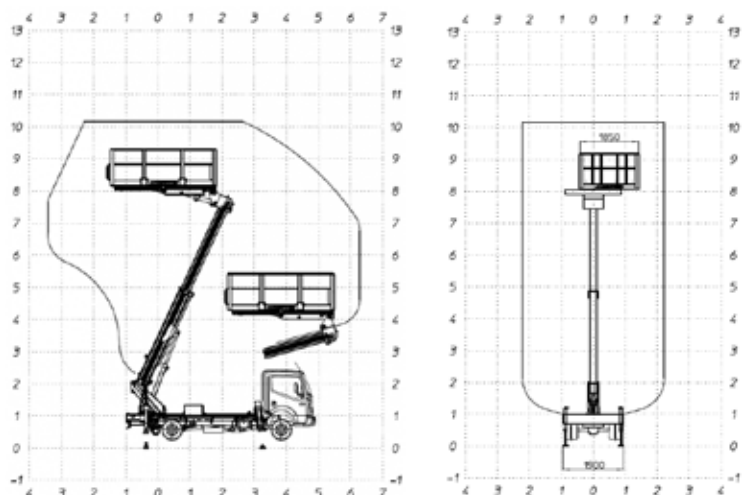

PLATFORMHOOGWERKER - 10 METER

SPECIFICATIES

Type	Telescoop
Werkhoogte	10,0 meter
Doorrijhoogte	3,0 meter
Reikwijdte	N.v.t.
Lengte	6,0 meter
Breedte	1,9 meter
Gewicht	3,5 ton
Stempels	Ja
Korfafmeting	3,3 x 1,8 x 1,1 meter
Rijbewijs	B
Hybride / Elektrisch	Nee

WERKDIAGRAM

OVERIGE INFORMATIE

- Deze hoogwerker is alleen inclusief bediening te huur.
- Auto Euro 6
- Kan zowel met als zonder stempels mee gewerkt worden. Tot een werkhoogte van 6 meter kan deze wagen zonder stempels werken.

- Grote werkbak
- De werkbak is verschuifbaar naar links/rechts.